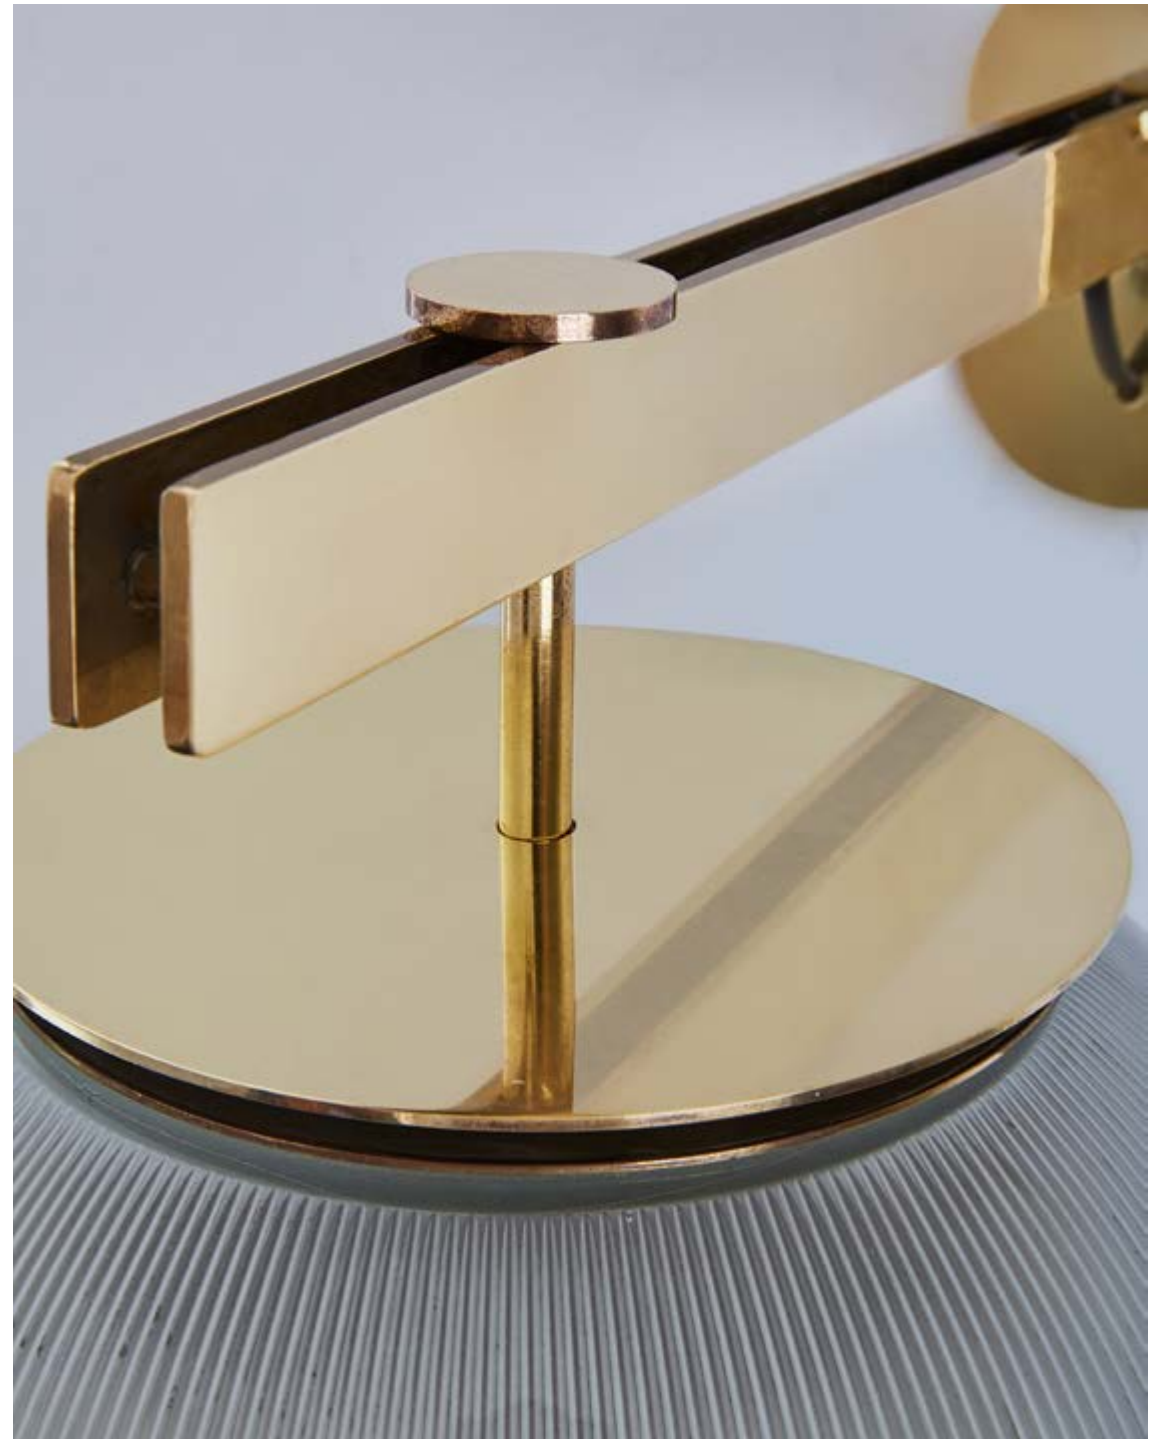

## Doppio Vetro Applique

Type: wall lamp  
Weight: 5,5 Kg