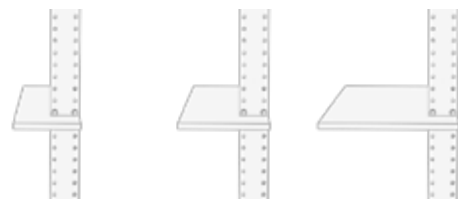

### Shelves depth

22cm

30cm

46cm